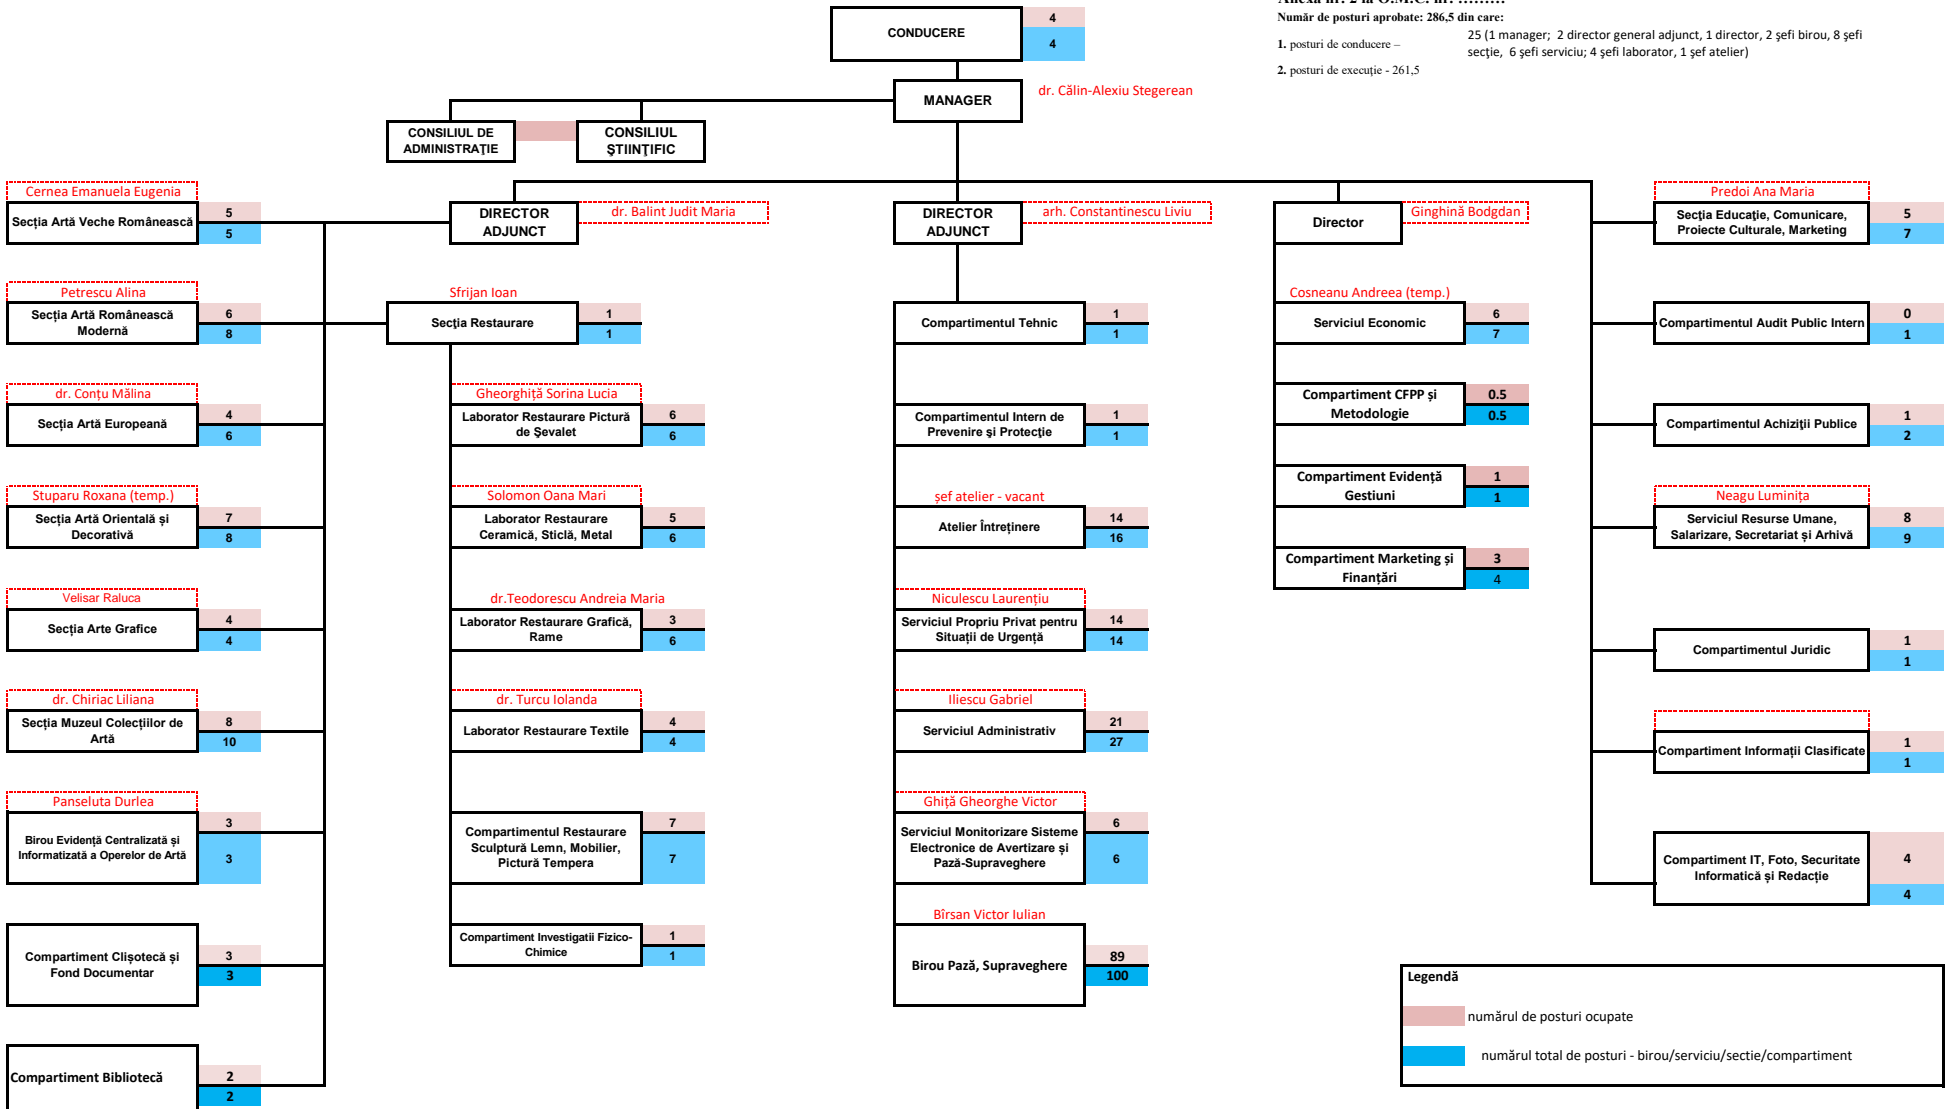

Structura organizatorică a Muzeului Național de Artă al României

Anexa nr. 2 la O.M.C. nr.

Număr de posturi aprobate: 286,5 din care:

1. posturi de conducere – 25 (1 manager; 2 director general adjunct, 1 director, 2 șefi birou, 8 șefi secție, 6 șefi serviciu; 4 șefi laborator, 1 șef atelier)
2. posturi de execuție - 261,5

Legendă	
	numărul de posturi ocupate
	numărul total de posturi - birou/serviciu/secție/compartiment