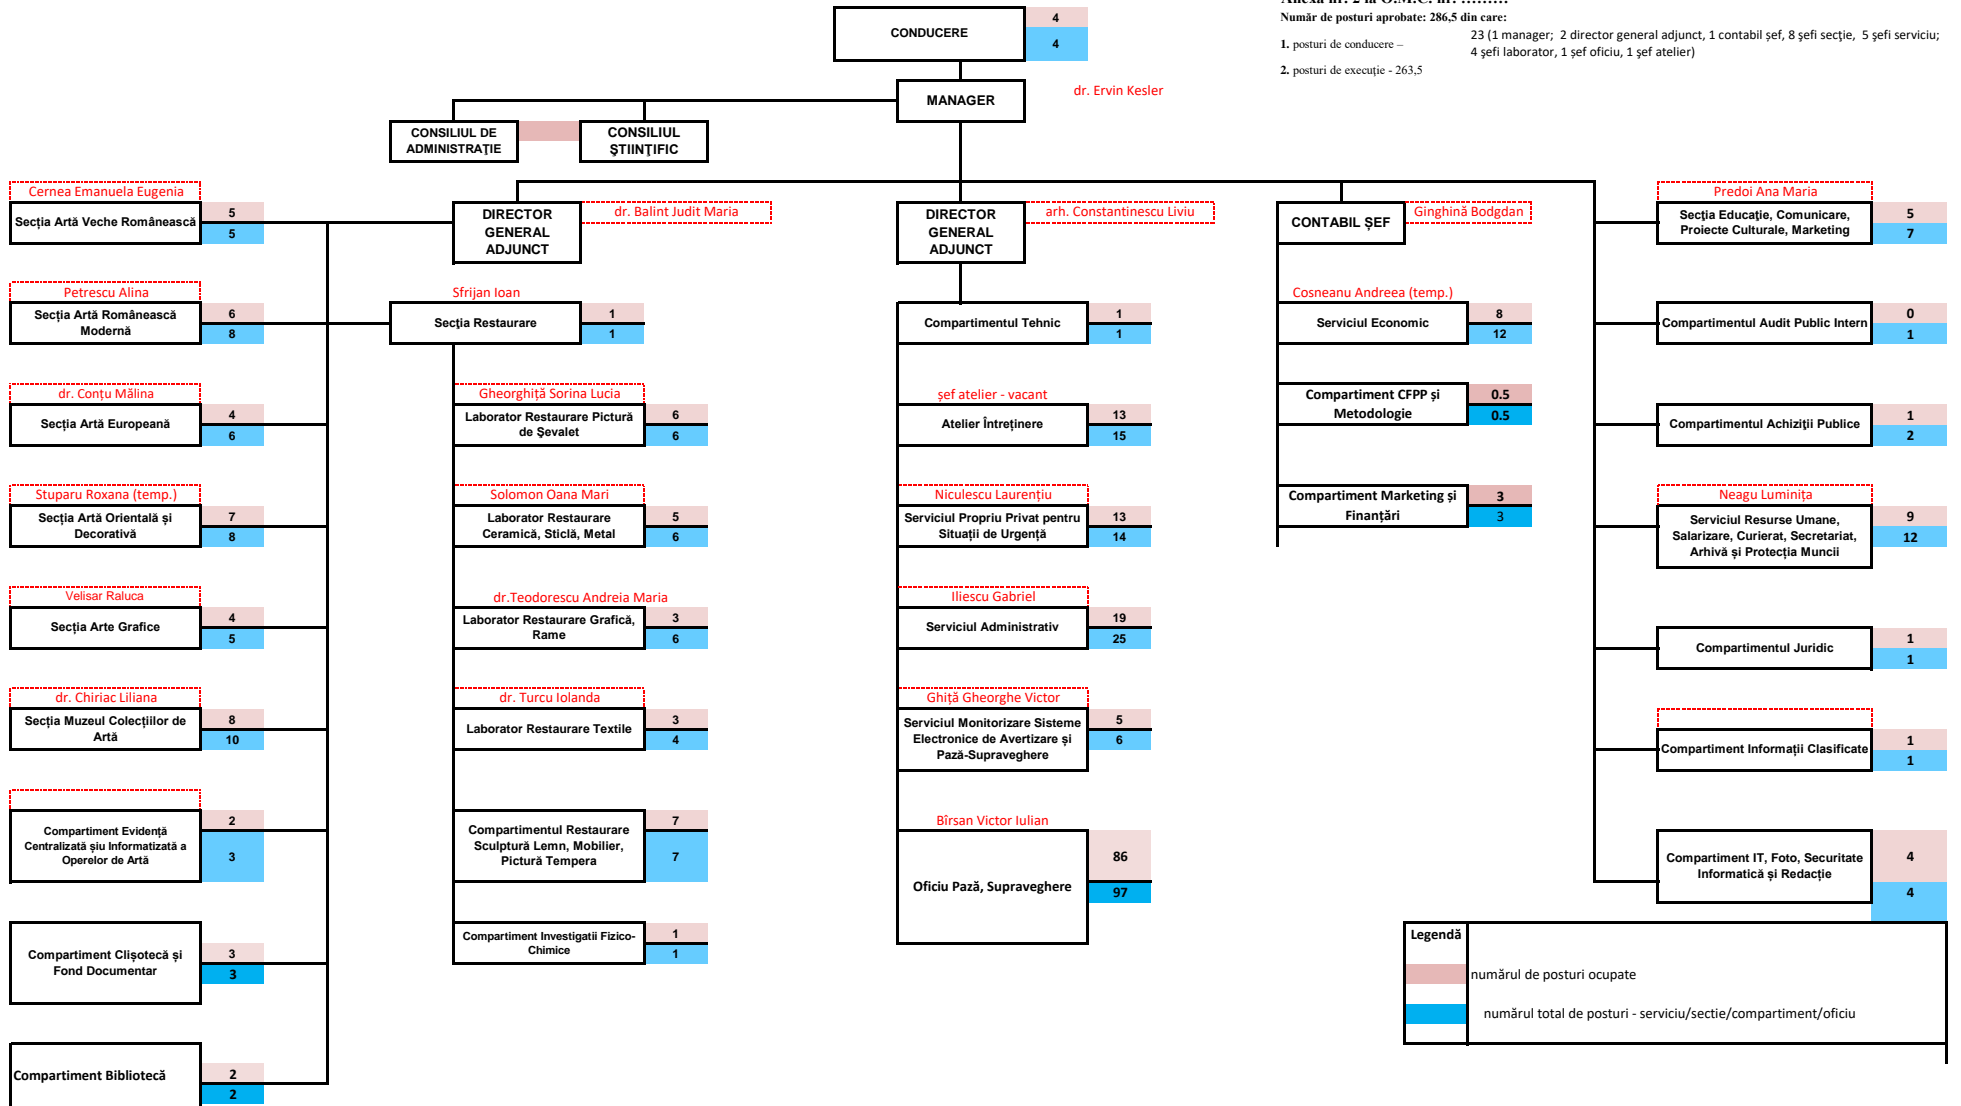

Structura organizatorică a Muzeului Național de Artă al României

Anexa nr. 2 la O.M.C. nr.

Număr de posturi aprobate: 286,5 din care:

1. posturi de conducere – 23 (1 manager; 2 director general adjunct, 1 contabil șef, 8 șefi secție, 5 șefi serviciu; 4 șefi laborator, 1 șef oficiu, 1 șef atelier)
2. posturi de execuție - 263,5

Legendă	
	numărul de posturi ocupate
	numărul total de posturi - serviciu/secție/compartiment/oficiu